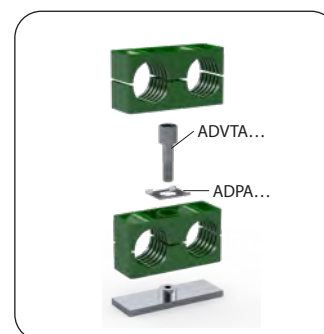

Precio por pareja / Price per couple / Prix par paire / Prezzo per coppia

Tornillos cabeza hexagonal

Hexagonal screw

Vis hexagonale

Vite esagonale

ROSCA THREAD	GRUPO GROUP	Referencia Part nº	€
M6	1	ZADVTE1	1,34
M8	2	ZADVTE2	2,67
M8	3	ZADVTE3	2,76
M8	4	ZADVTE4	2,85
M8	5	ZADVTE5	3,81

Precio por unidad / Price per unit / Prix à l'unité / Prezzo unitario

ABRAZADERAS TRΔLE

TrΔle Clamps
Colliers TrΔle
Collari fissatubo TrΔle

Abrazaderas Inox Serie pesada completas

NEW

Heavy Series Stainless Steel Clamps

Pinces en acier inoxydable série lourde

Collare Singolo Completo Serie Pesante

DN	GRUPO GROUP	Referencia Part nº	€
6	1	ZAZCPS06	45,53
8	1	ZAZCPS08	45,53
10	1	ZAZCPS10	45,53
12	1	ZAZCPS12	45,53
1 1/4"	1	ZAZCPS13.2	45,53
14	1	ZAZCPS14	45,53
15	1	ZAZCPS15	45,53
16	1	ZAZCPS16	45,53
3/8"	1	ZAZCPS17.2	45,53
18	1	ZAZCPS18	45,53
20	2	ZAZCPS20	55,19
1/2"	2	ZAZCPS21.3	55,19
22	2	ZAZCPS22	55,19
25	2	ZAZCPS25	55,19
3/4"	2	ZAZCPS26.7	55,19
28	2	ZAZCPS28	55,19
30	2	ZAZCPS30	55,19
32	3	ZAZCPS32	68,99
1"	3	ZAZCPS33.3	68,99
35	3	ZAZCPS35	68,99
38	3	ZAZCPS38	68,99
40	3	ZAZCPS40	68,99
42 - 1" 1/4	3	ZAZCPS42	68,99
45	4	ZAZCPS45	137,98
48-1" 1/2	4	ZAZCPS48	137,98
50	4	ZAZCPS50	137,98
55	4	ZAZCPS55	137,98
2"	4	ZAZCPS60.3	137,98
65	4	ZAZCPS65	137,98
70	4	ZAZCPS70	137,98