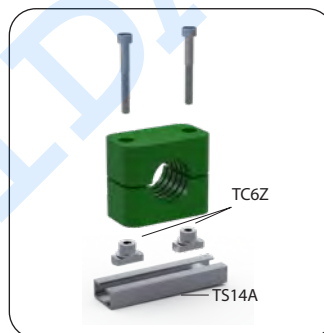

Precio por pareja / Price per couple / Prix par paire / Prezzo per coppia

Tornillos cabeza hexagonal

Hexagonal screw

Vis hexagonale

Vite esagonale

ROSCA THREAD	GRUPO GROUP	Referencia Part nº	€
M6	1	ZADVTE1	1,34
M8	2	ZADVTE2	2,67
M8	3	ZADVTE3	2,76
M8	4	ZADVTE4	2,85
M8	5	ZADVTE5	3,81

Precio por unidad / Price per unit / Prix à l'unité / Prezzo unitario

ABRAZADERAS TRΔLE

TrΔle Clamps
Colliers TrΔle
Collari fissatubo TrΔle

Abrazaderas Inox Serie pesada completas

NEW

Heavy Series Stainless Steel Clamps

Pinces en acier inoxydable série lourde

Collare Singolo Completo Serie Pesante

DN	GRUPO GROUP	Referencia Part nº	€
6	1	ZAZCPS06	45,53
8	1	ZAZCPS08	45,53
10	1	ZAZCPS10	45,53
12	1	ZAZCPS12	45,53
1 1/4"	1	ZAZCPS13.2	45,53
14	1	ZAZCPS14	45,53
15	1	ZAZCPS15	45,53
16	1	ZAZCPS16	45,53
3/8"	1	ZAZCPS17.2	45,53
18	1	ZAZCPS18	45,53
20	2	ZAZCPS20	55,19
1/2"	2	ZAZCPS21.3	55,19
22	2	ZAZCPS22	55,19
25	2	ZAZCPS25	55,19
3/4"	2	ZAZCPS26.7	55,19
28	2	ZAZCPS28	55,19
30	2	ZAZCPS30	55,19
32	3	ZAZCPS32	68,99
1"	3	ZAZCPS33.3	68,99
35	3	ZAZCPS35	68,99
38	3	ZAZCPS38	68,99
40	3	ZAZCPS40	68,99
42 - 1" 1/4	3	ZAZCPS42	68,99
45	4	ZAZCPS45	137,98
48-1" 1/2	4	ZAZCPS48	137,98
50	4	ZAZCPS50	137,98
55	4	ZAZCPS55	137,98
2"	4	ZAZCPS60.3	137,98
65	4	ZAZCPS65	137,98
70	4	ZAZCPS70	137,98